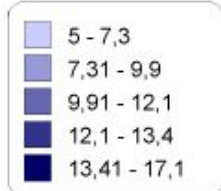

# Выборы Президента РФ, 02.03.2008

(Предварительные данные на 21:30, 03.03.08)

Голосование за В.Жириновского

Легенда

Голосование за В.Жириновского, %

<http://www.electoralgeography.com/>