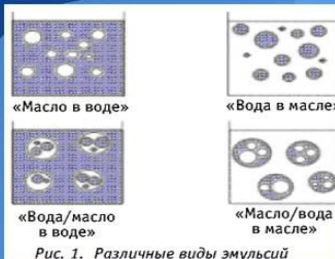

Суспензии

Взвешенная в воде мука

Эмалевые краски

«Известковое молочко»

Желетельный планктон

Строительный раствор

Эмульсии

Лечебная косметика

Молоко - эмульсия жира в воде

Водоэмульсионные краски

Битумные эмульсии